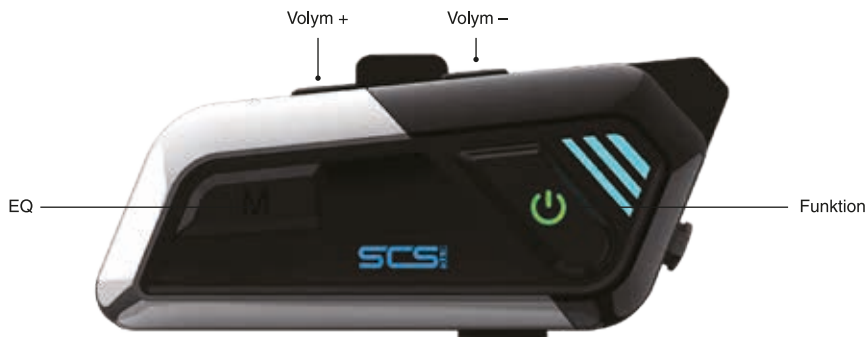

S-9XM Bruksanvisning

FUNKTIONER	BESKRIVNING	STATUS	KNAPP/METOD	LED	RÖST-MEDELANDE
Slå på/stäng av	Slå på	Stäng av	Tryck och håll in i 3 sek.	Blinkar blått	Uppstart + batterimeddelande
	Stäng av	Slå på	Tryck och håll in i 3 sek.	Blinkar rött i 1 sek.	Stäng av
	Automatisk avstängning efter 5 min. utan anslutning				Stäng av
	Manuell/automatisk svar	Standby	+ Tryck samtidigt	Blinkar blått	Slå på/av automatisk svar
På/av	Batteridefekt	Standby	+ Tryck samtidigt		Påminn om batteristatus
Musikdelning	Musikdelning	Slå på	+ Tryck samtidigt	Blinkar blått	Musikdelning På/Av
Mobiltelefonanslutning	Bluetooth	Slå på	Tryck och håll in i 5 sek.	Blinkar blått	Ansluten
Telefonsamtal	Svara på samtalet	Inkommande samtal	Tryck kort	Blinkar blått	
	Avvisa	Inkommande samtal	Tryck och håll in i 2 sek.	Blinkar blått	
	Lägg på	Under samtal	Tryck kort	Blinkar blått	
	Ring upp igen	Standby	Tryck 2 gånger snabbt	Blinkar blått	
	Röststyrning	Standby	Tryck och håll in i 2 sek.	Blinkar blått	
Musik	Spela upp/pausa	Standby	Tryck kort	Blinkar blått	Spela upp/pausa
	Volym +	Standby	Tryck kort	Blinkar blått	Pip ljud
	Volym -	Standby	Tryck kort	Blinkar blått	Pip ljud
	Föregående	Spela upp	Tryck och håll in i 2 sek.	Blinkar blått	Föregående
	Nästa	Spela upp	Tryck och håll in i 2 sek.	Blinkar blått	Nästa
Ljudeffekt	Val av ljudeffekt	Musik	Tryck 2 gånger snabbt		Ren röst
		Musik	Tryck 2 gånger snabbt		DJ
		Musik	Tryck 2 gånger snabbt		Populär