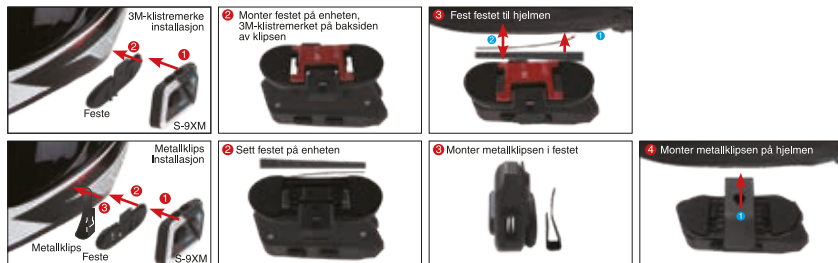

S-9XM-installasjon