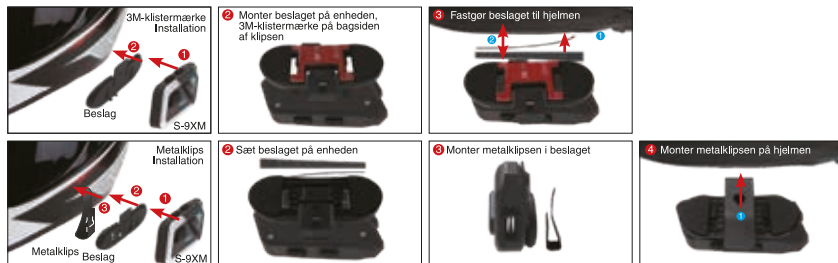

S-9XM installation