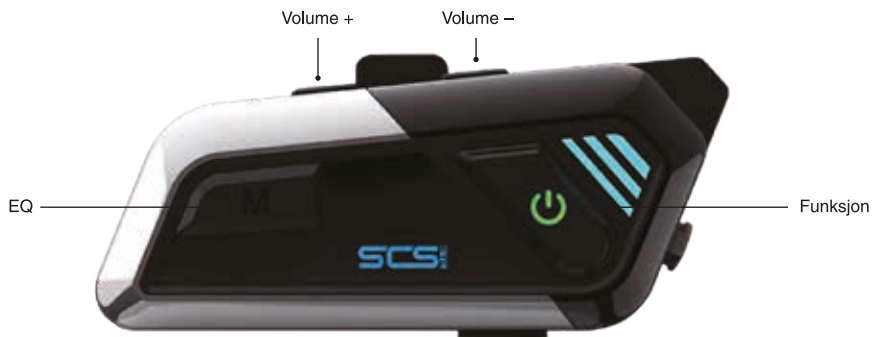

S-9XM Bruksanvisning

FUNKSJONER	BESKRIVELSE	STATUS	KNAPP/METODE	LED	TALEMELDING
Slå på/slå av	Slå på	Slå av	⏻ Trykk og hold inne i 3 sek.	Blinker blått	Oppstart + batterimelding
	Slå av	Slå på	⏻ Trykk og hold inne i 3 sek.	Blinker rødt i 1 sek.	Slå av
	Automatisk avslåing etter 5 min. uten tilkobling				Slå av
	Manuell/automatisk besvaring	Standby	⏻ + 📞 Trykk samtidig	Blinker blått	Slå på/av automatisk besvaring
På/av	Batteridefekt	Standby	⏻ + 🔌 Trykk samtidig		Påminn om batteristatus
Musikkdeling	Musikkdeling	Slå på	⏻ + 🔌 Trykk samtidig	Blinker blått	Musikkdeling På/Av
Mobiltelefonforbindelse	Bluetooth	Slå på	📞 Trykk og hold inne i 5 sek.	Blinker blått	Tilkoblet
Telefonsamtale	Svar på anropet	Innkommende anrop	📞 Trykk kort	Blinker blått	
	Avvis	Innkommende anrop	📞 Trykk og hold inne i 2 sek.	Blinker blått	
	Legg på	Under samtale	📞 Trykk kort	Blinker blått	
	Ring opp igjen	Standby	📞 Trykk 2 ganger raskt	Blinker blått	
	Talestyring	Standby	📞 Trykk og hold inne i 2 sek.	Blinker blått	
Musikk	Spill av/pause	Standby	📞 Trykk kort	Blinker blått	Spill av/pause
	Volume +	Standby	⏻ Trykk kort	Blinker blått	Pipelyd
	Volume -	Standby	⏻ Trykk kort	Blinker blått	Pipelyd
	Forrige	Spill av	⏻ Trykk og hold inne i 2 sek.	Blinker blått	Forrige
	Neste	Spill av	⏻ Trykk og hold inne i 2 sek.	Blinker blått	Neste
Lydeffekt	Valg av lydeffekt	Musikk	⏻ Trykk 2 ganger raskt		Ren stemme
		Musikk	⏻ Trykk 2 ganger raskt		DJ
		Musikk	⏻ Trykk 2 ganger raskt		Populær