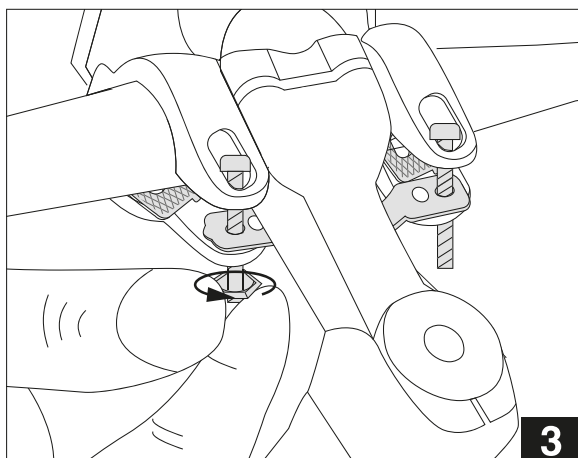

Mounting of bike basket / Montering af cykelkurv / av sykkelkurv

Item no. 250305086

Montering av cykelkorg / Montage des Fahrradkorbs / Montaje de la cesta de bicicletas

Item no. 250305086

- ① 8 x Gummikuddar/Gummipads/Almohadillas de goma
- ② 2 x Metallfäste/Metallbügel/Soportes metálicos
- ③ 2 x M6x30 mm Skruvar/Schrauben/Tornillos
- ④ 2 x Brickor/Unterlegscheibe/Arandelas
- ⑤ 2 x Muttrar/Muttern/Tuercas