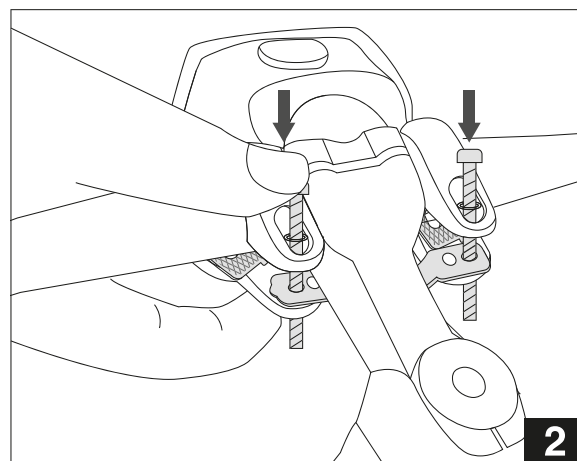

Mounting of bike basket / Montering af cykelkurv / av sykkelkurv

Item no. 250305086

Montering av cykelkorg / Montage des Fahrradkorbs / Montaje de la cesta de bicicletas

Item no. 250305086

- ① 8 x Gummikuddar/Gummipads/Almohadillas de goma
- ② 2 x Metallfäste/Metallbügel/Soportes metálicos
- ③ 2 x M6x30 mm Skruvar/Schrauben/Tornillos
- ④ 2 x Brickor/Unterlegscheibe/Arandelas
- ⑤ 2 x Muttrar/Muttern/Tuercas