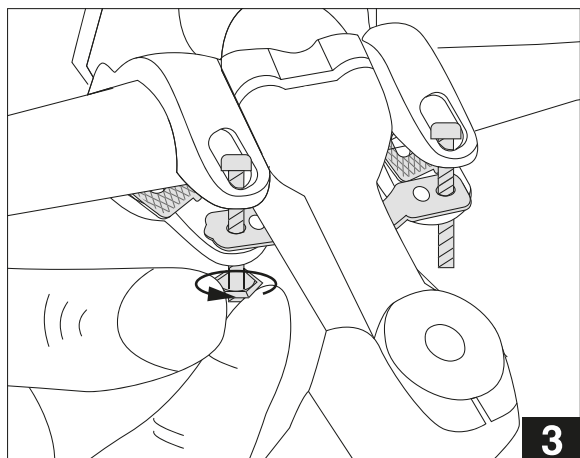

Mounting of bike basket / Montering af cykelkurv / av sykkelkurv

Item no. 250305086

Montering av cykelkorg / Montage des Fahrradkorbs / Montaje de la cesta de bicicletas

Item no. 250305086

- ① 8 x Gummikuddar/Gummipads/Almohadillas de goma
- ② 2 x Metallfäste/Metallbügel/Soportes metálicos
- ③ 2 x M6x30 mm Skruvar/Schrauben/Tornillos
- ④ 2 x Brickor/Unterlegscheibe/Arandelas
- ⑤ 2 x Muttrar/Muttern/Tuercas