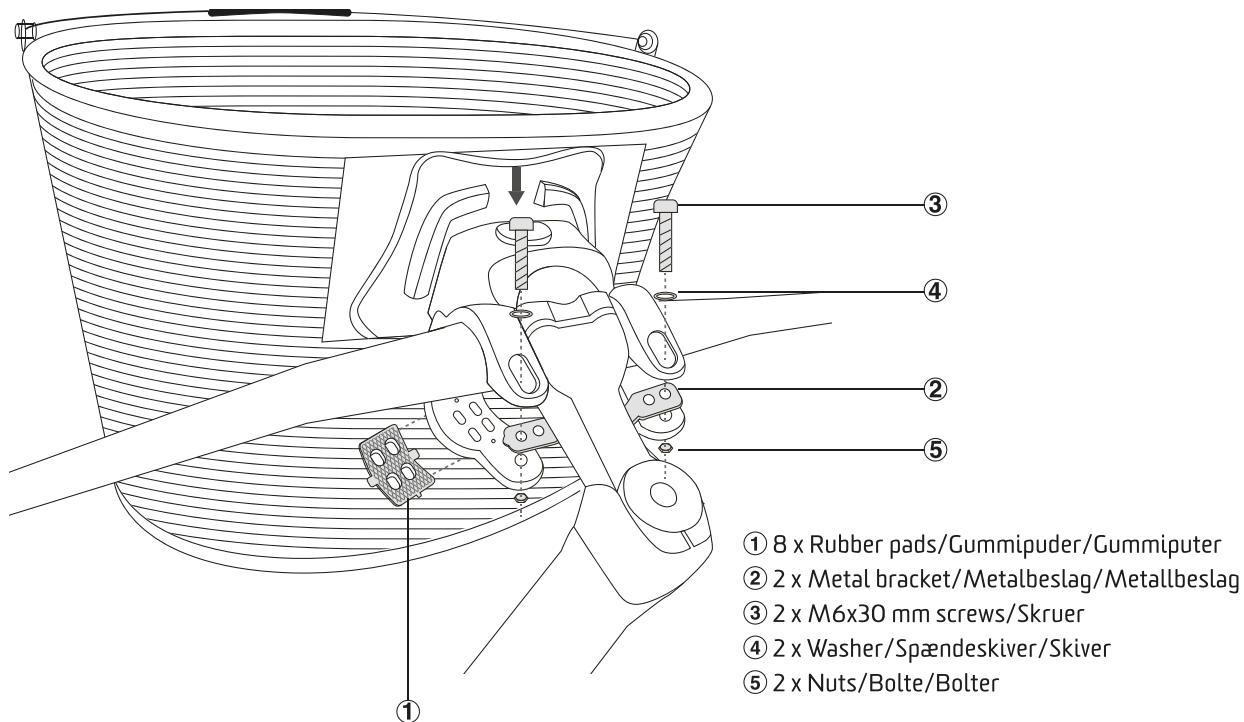

Mounting of bike basket / Montering af cykelkurv / av sykkelkurv

Item no. 250305086

Montering av cykelkorg / Montage des Fahrradkorbs / Montaje de la cesta de bicicletas

Item no. 250305086

- ① 8 x Gummikuddar/Gummipads/Almohadillas de goma
- ② 2 x Metallfäste/Metallbügel/Soportes metálicos
- ③ 2 x M6x30 mm Skruvar/Schrauben/Tornillos
- ④ 2 x Brickor/Unterlegscheibe/Arandelas
- ⑤ 2 x Muttrar/Muttern/Tuercas