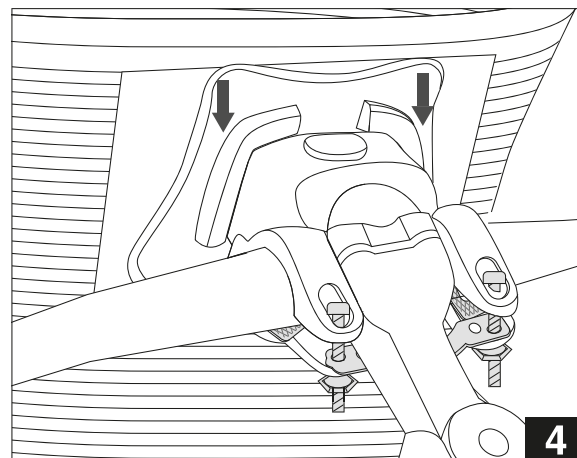

Mounting of bike basket / Montering af cykelkurv / av sykkelkurv

Item no. 250305086

Montering av cykelkorg / Montage des Fahrradkorbs / Montaje de la cesta de bicicletas

Item no. 250305086

- ① 8 x Gummikuddar/Gummipads/Almohadillas de goma
- ② 2 x Metallfäste/Metallbügel/Soportes metálicos
- ③ 2 x M6x30 mm Skruvar/Schrauben/Tornillos
- ④ 2 x Brickor/Unterlegscheibe/Arandelas
- ⑤ 2 x Muttrar/Muttern/Tuercas