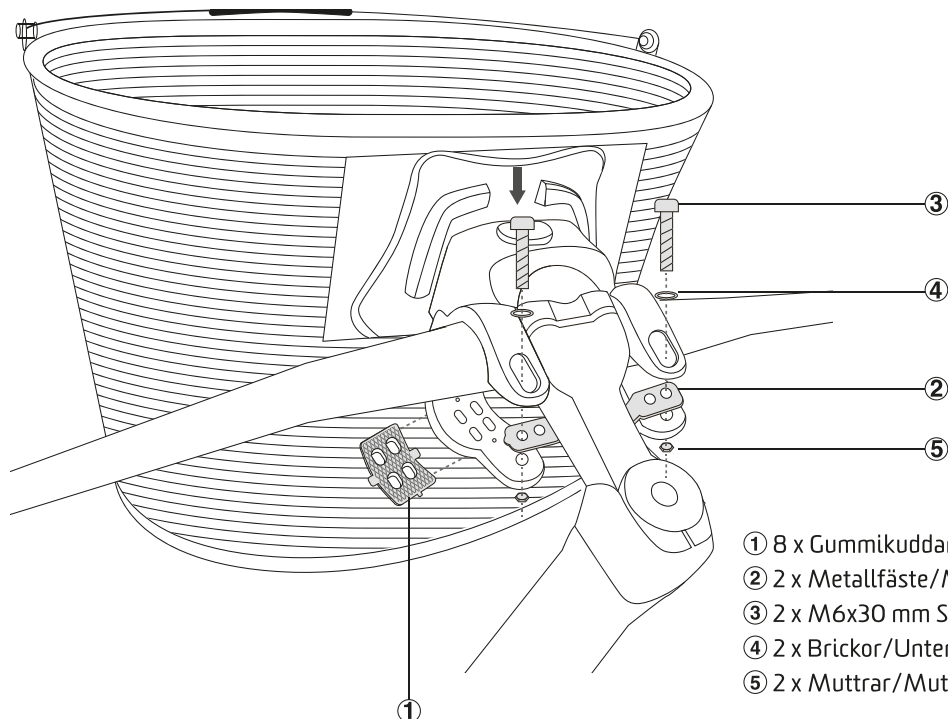

Mounting of bike basket / Montering af cykelkurv / av sykkelkurv

Item no. 250305086

Montering av cykelkorg / Montage des Fahrradkorbs / Montaje de la cesta de bicicletas

Item no. 250305086

- ① 8 x Gummikuddar/Gummipads/Almohadillas de goma
- ② 2 x Metallfäste/Metallbügel/Soportes metálicos
- ③ 2 x M6x30 mm Skruvar/Schrauben/Tornillos
- ④ 2 x Brickor/Unterlegscheibe/Arandelas
- ⑤ 2 x Muttrar/Muttern/Tuercas