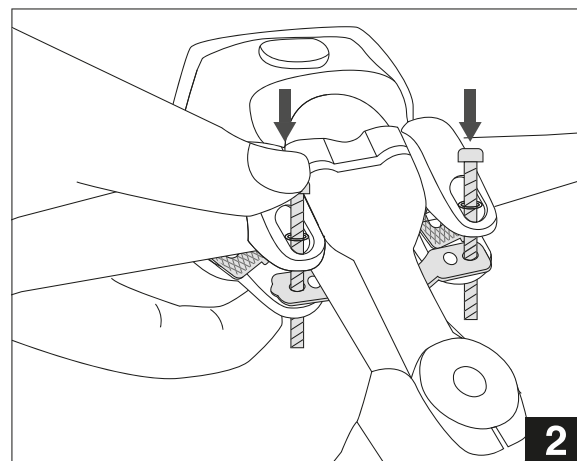

Mounting of bike basket / Montering af cykelkurv / av sykkelkurv

Item no. 250305086

Montering av cykelkorg / Montage des Fahrradkorbs / Montaje de la cesta de bicicletas

Item no. 250305086

- ① 8 x Gummikuddar/Gummipads/Almohadillas de goma
- ② 2 x Metallfäste/Metallbügel/Soportes metálicos
- ③ 2 x M6x30 mm Skruvar/Schrauben/Tornillos
- ④ 2 x Brickor/Unterlegscheibe/Arandelas
- ⑤ 2 x Muttrar/Muttern/Tuercas