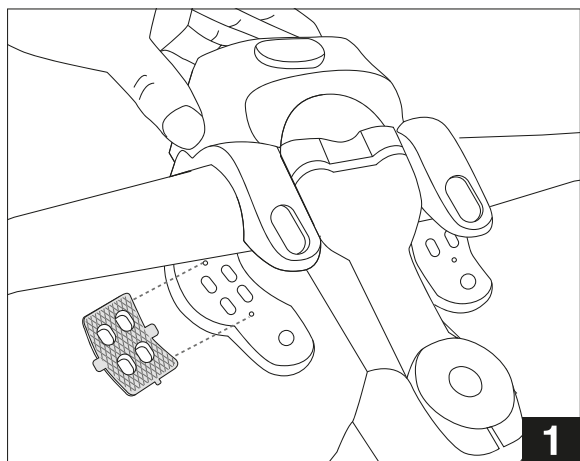

Mounting of bike basket / Montering af cykelkurv / av sykkelkurv

Item no. 250305086

Montering av cykelkorg / Montage des Fahrradkorbs / Montaje de la cesta de bicicletas

Item no. 250305086

- ① 8 x Gummikuddar/Gummipads/Almohadillas de goma
- ② 2 x Metallfäste/Metallbügel/Soportes metálicos
- ③ 2 x M6x30 mm Skruvar/Schrauben/Tornillos
- ④ 2 x Brickor/Unterlegscheibe/Arandelas
- ⑤ 2 x Muttrar/Muttern/Tuercas