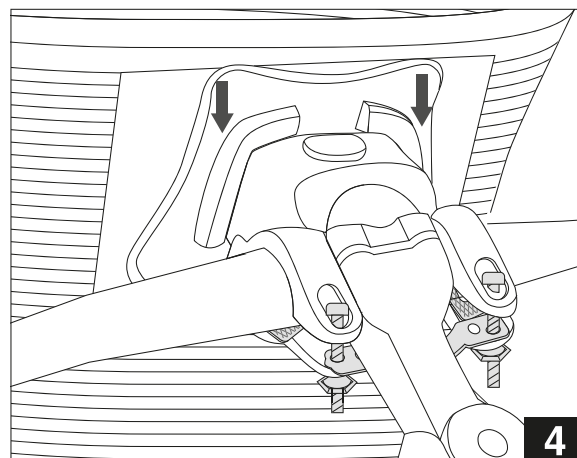

Mounting of bike basket / Montering af cykelkurv / av sykkelkurv

Item no. 250305086

Montering av cykelkorg / Montage des Fahrradkorbs / Montaje de la cesta de bicicletas

Item no. 250305086

- ① 8 x Gummikuddar/Gummipads/Almohadillas de goma
- ② 2 x Metallfäste/Metallbügel/Soportes metálicos
- ③ 2 x M6x30 mm Skruvar/Schrauben/Tornillos
- ④ 2 x Brickor/Unterlegscheibe/Arandelas
- ⑤ 2 x Muttrar/Muttern/Tuercas