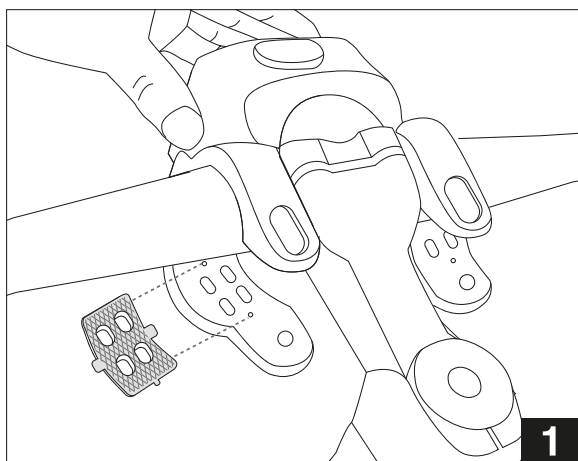

Mounting of bike basket / Montering af cykelkurv / av sykkelkurv

Item no. 250305086

Montering av cykelkorg / Montage des Fahrradkorbs / Montaje de la cesta de bicicletas

Item no. 250305086

- ① 8 x Gummikuddar/Gummipads/Almohadillas de goma
- ② 2 x Metallfäste/Metallbügel/Soportes metálicos
- ③ 2 x M6x30 mm Skruvar/Schrauben/Tornillos
- ④ 2 x Brickor/Unterlegscheibe/Arandelas
- ⑤ 2 x Muttrar/Muttern/Tuercas