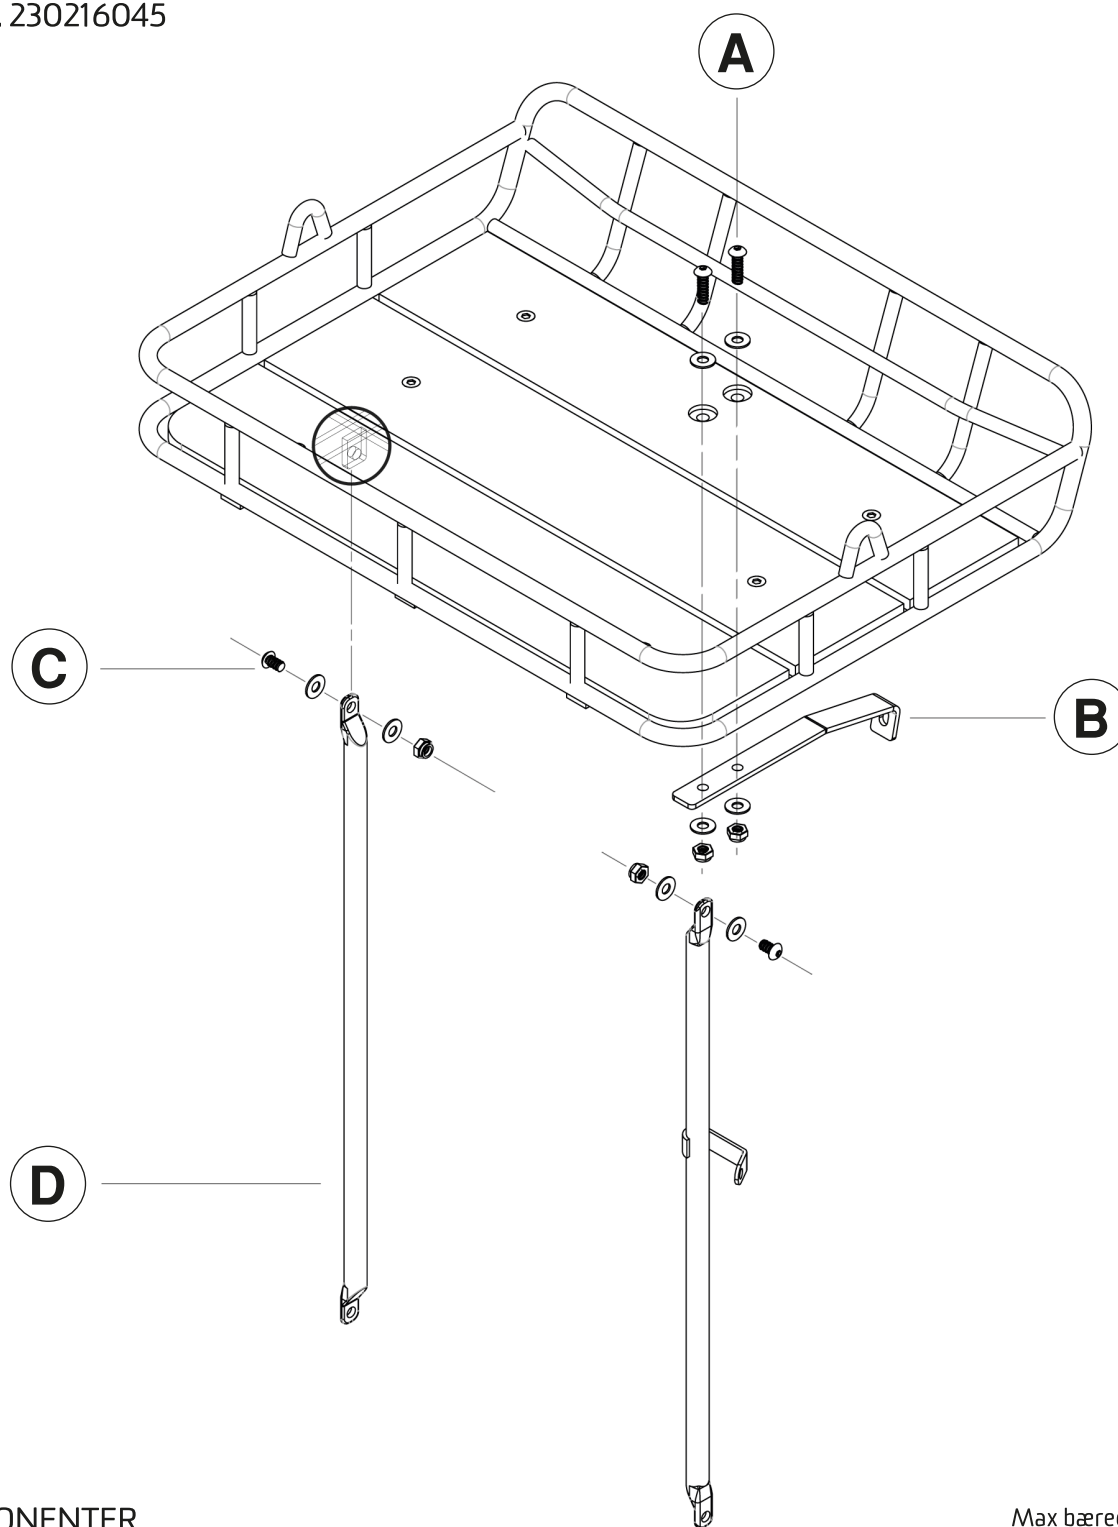

## KOMPONENTER

Max bæreevne/Maks. last: 5 kg

**A**

M6x20 mm x 2 stk. bolte med 2 nylon møtrikker  
4 skiver/  
M6x20 mm bolter med 2 nylon muttere  
4 skiver

**B**

165 mm beslag/brakett x 1 stk.

**C**

M6x12 mm x 2 stk. bolte med 2 nylon møtrikker  
4 skiver/  
M6x20 mm bolter med 2 nylon muttere  
4 skiver

**D**

Stiver/Feste 410 mm x 1 sæt/sett

## COMPONENTS

Max Load : 5 kg

**A**

M6x20mm x 2pcs bolts  
with 2 nylon nuts  
4 washers

**B**

165mm bracket x 1 pcs

**C**

M6x12mm x 2 pcs bolts  
with 2 nylon nuts  
4 washers

**D**

Stay 410mm x 1 set