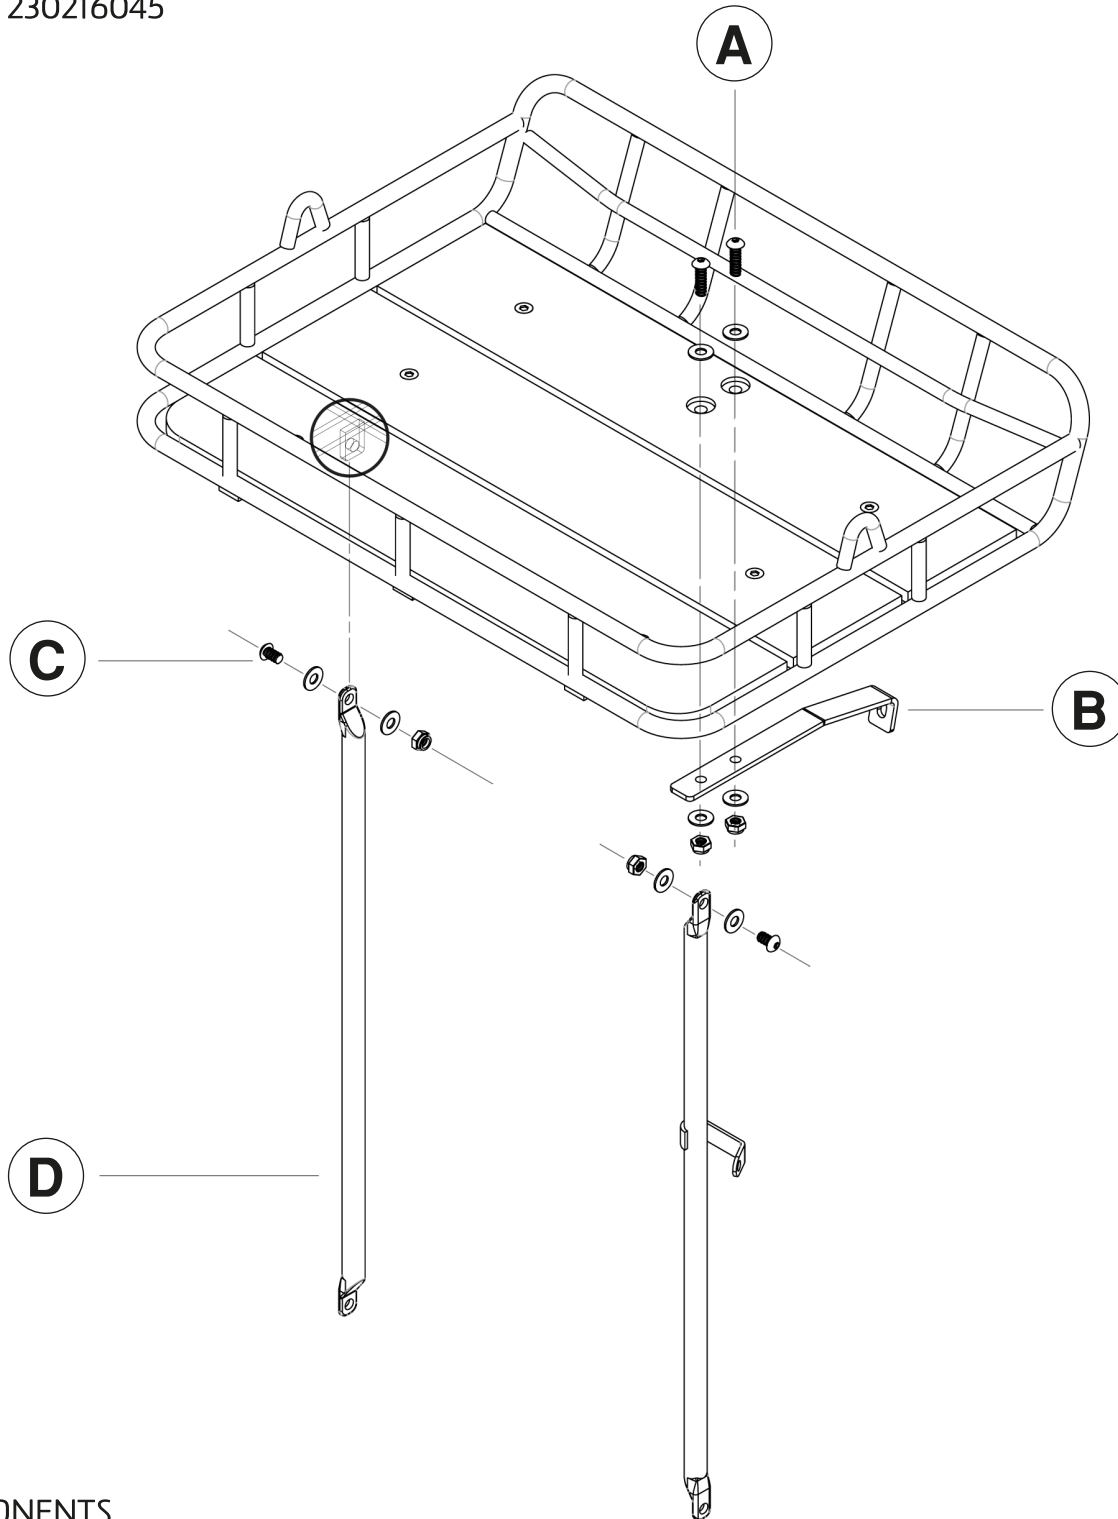

## KOMPONENTER

Max bæreevne/Maks. last: 5 kg

**A**

M6x20 mm x 2 stk. bolte med 2 nylon møtrikker  
4 skiver/  
M6x20 mm bolter med 2 nylon muttere  
4 skiver

**B**

165 mm beslag/brakett x 1 stk.

**C**

M6x12 mm x 2 stk. bolte med 2 nylon møtrikker  
4 skiver/  
M6x20 mm bolter med 2 nylon muttere  
4 skiver

**D**

Stiver/Feste 410 mm x 1 sæt/sett

## COMPONENTS

Max Load : 5 kg

**A**

M6x20mm x 2pcs bolts  
with 2 nylon nuts  
4 washers

**B**

165mm bracket x 1 pcs

**C**

M6x12mm x 2 pcs bolts  
with 2 nylon nuts  
4 washers

**D**

Stay 410mm x 1 set