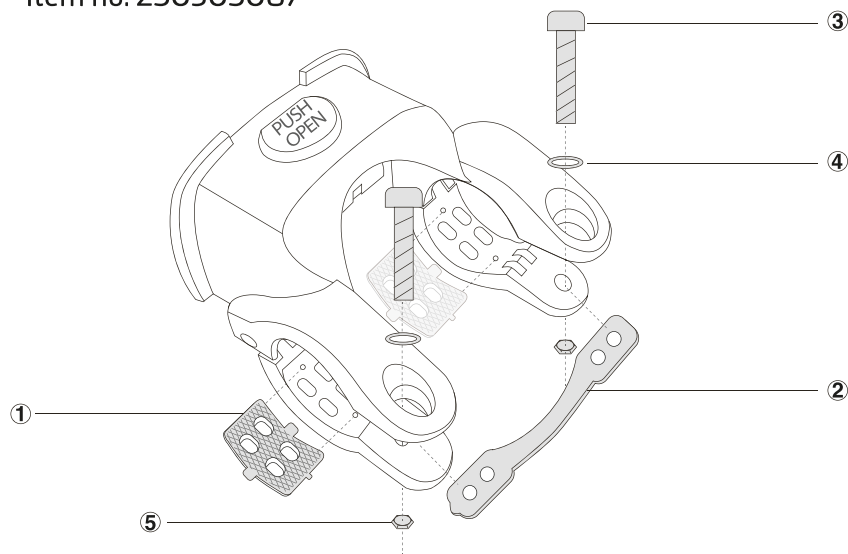

## QR bracket for bike basket

QR beslag til cykelkurv / QR-beslag til sykkelkurv / QR-fäste för cykelkorg /  
QR-Halterung für Fahrradkorb / Soporte QR para cesta de bicicleta /  
Support du moyeu avant (QR) pour panier de vélo / QR beugel voor fietsmand /  
Uchwył do szybkiego mocowania koszyka rowerowego

Item no. 250305087

- ① 8 x Rubber pads/Gummipuder/Gummiputer  
Gummikuddar/Gummipuffer/Almohadillas de goma  
Tampons en caoutchouc/Rubberen kussentjes/  
Gumowa podkładka
- ② 2 x Metal bracket/Metalbeslag/Metallbeslag  
Metallfäste/Metallbügel/Soportes metálicos  
Support métallique/Metalen beugel/  
Metalowy uchwył
- ③ 2 x M6x30 mm Screws/Skruer  
Skravar/Schrauben/Tornillos  
Vis/Schroeven/Śruba
- ④ 2 x Washer/Spændeskiver/Skiver  
Brickor/Unterlegscheibe/Arandelas  
Rondelle/Sluitringen/Podkładka
- ⑤ 2 x Nuts/Bolte/Bolter  
Muttrar/Muttern/Tuercas  
Écrous/Bouten/Nakrętką