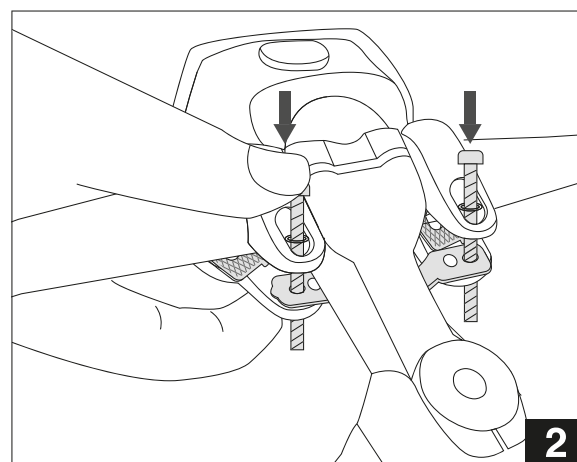

Montering av cykelkorg / Montage des Fahrradkorbs / Montaje de la cesta de bicicletas

Item no. 250305084/250305085

- ① 8 x Gummikuddar/Gummipads/Almohadillas de goma
- ② 2 x Metallfäste/Metallbügel/Soportes metálicos
- ③ 2 x M6x30 mm Skruvar/Schrauben/Tornillos
- ④ 2 x Brickor/Unterlegscheibe/Arandelas
- ⑤ 2 x Muttrar/Muttern/Tuercas