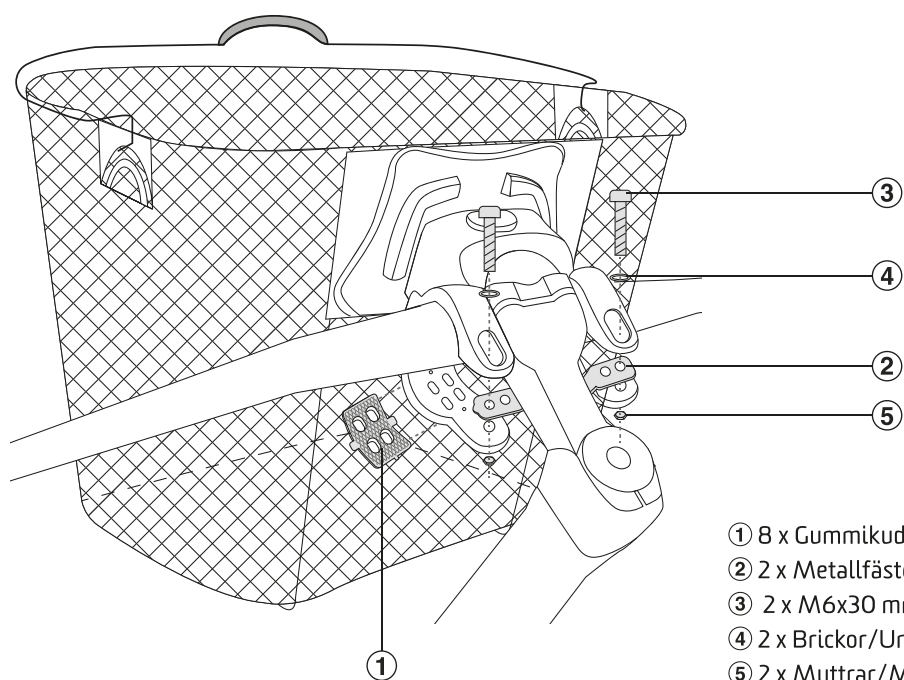

Montering av cykelkorg / Montage des Fahrradkorbs / Montaje de la cesta de bicicletas

Item no. 250305084/250305085

- ① 8 x Gummikuddar/Gummipads/Almohadillas de goma
- ② 2 x Metallfäste/Metallbügel/Soportes metálicos
- ③ 2 x M6x30 mm Skruvar/Schrauben/Tornillos
- ④ 2 x Brickor/Unterlegscheibe/Arandelas
- ⑤ 2 x Muttrar/Muttern/Tuercas