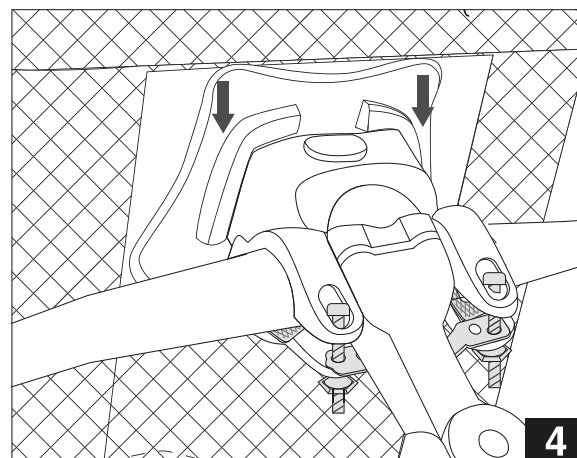

Montering av cykelkorg / Montage des Fahrradkorbs / Montaje de la cesta de bicicletas

Item no. 250305084/250305085

- ① 8 x Gummikuddar/Gummipads/Almohadillas de goma
- ② 2 x Metallfäste/Metallbügel/Soportes metálicos
- ③ 2 x M6x30 mm Skruvar/Schrauben/Tornillos
- ④ 2 x Brickor/Unterlegscheibe/Arandelas
- ⑤ 2 x Muttrar/Muttern/Tuercas