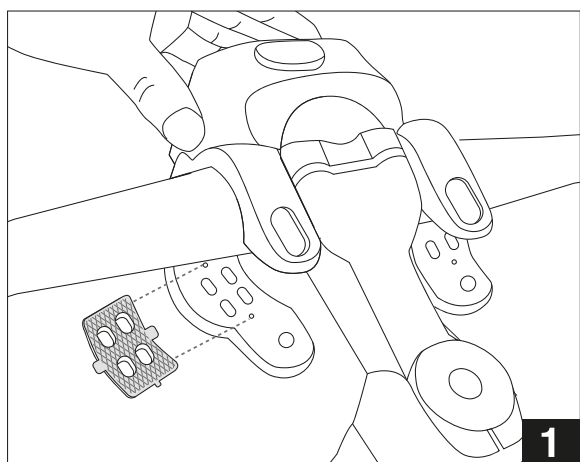

Montering av cykelkorg / Montage des Fahrradkorbs / Montaje de la cesta de bicicletas

Item no. 250305084/250305085

- ① 8 x Gummikuddar/Gummipads/Almohadillas de goma
- ② 2 x Metallfäste/Metallbügel/Soportes metálicos
- ③ 2 x M6x30 mm Skruvar/Schrauben/Tornillos
- ④ 2 x Brickor/Unterlegscheibe/Arandelas
- ⑤ 2 x Muttrar/Muttern/Tuercas