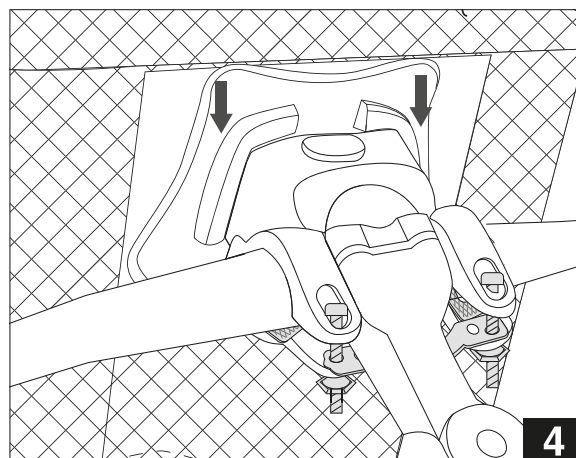

## Mounting of bike basket / Montering af cykelkurv / av sykkelkurv

Item no. 250305084/250305085

- ① 8 x Rubber pads/Gummipuder/Gummiputer
- ② 2 x Metal bracket/Metalbeslag/Metallbeslag
- ③ 2 x M6x30 mm screws/skruer
- ④ 2 x Washer/Spændeskiver/Skiver
- ⑤ 2 x Nuts/Bolte/Bolter