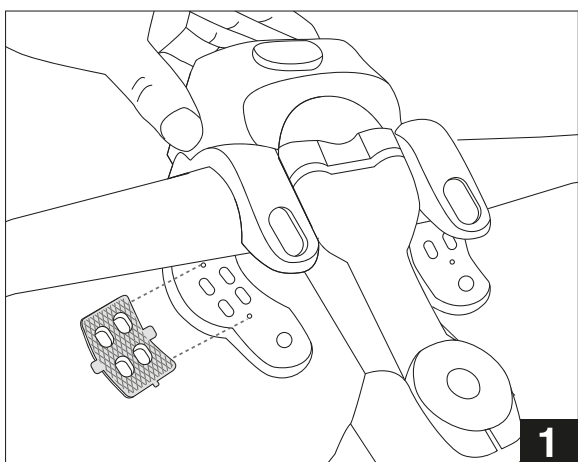

## Mounting of bike basket / Montering af cykelkurv / av sykkelkurv

Item no. 250305084/250305085

- ① 8 x Rubber pads/Gummipuder/Gummiputer
- ② 2 x Metal bracket/Metalbeslag/Metallbeslag
- ③ 2 x M6x30 mm screws/skruer
- ④ 2 x Washer/Spændeskiver/Skiver
- ⑤ 2 x Nuts/Bolte/Bolter