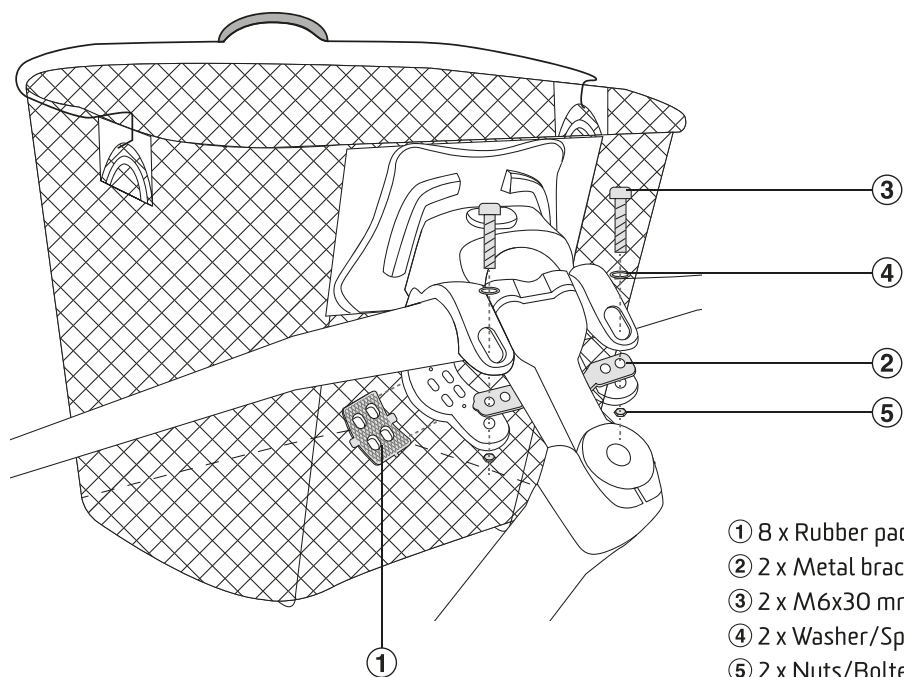

## Mounting of bike basket / Montering af cykelkurv / av sykkelkurv

Item no. 250305084/250305085

- ① 8 x Rubber pads/Gummipuder/Gummiputer
- ② 2 x Metal bracket/Metalbeslag/Metallbeslag
- ③ 2 x M6x30 mm screws/skruer
- ④ 2 x Washer/Spændeskiver/Skiver
- ⑤ 2 x Nuts/Bolte/Bolter