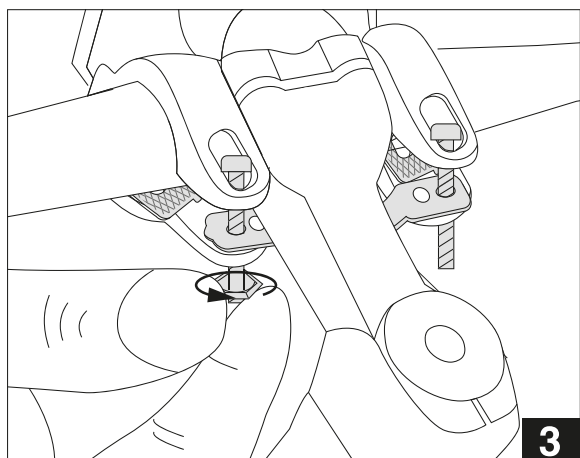

Montering av cykelkorg / Montage des Fahrradkorbs / Montaje de la cesta de bicicletas

Item no. 250305084/250305085

- ① 8 x Gummikuddar/Gummipads/Almohadillas de goma
- ② 2 x Metallfäste/Metallbügel/Soportes metálicos
- ③ 2 x M6x30 mm Skruvar/Schrauben/Tornillos
- ④ 2 x Brickor/Unterlegscheibe/Arandelas
- ⑤ 2 x Muttrar/Muttern/Tuercas