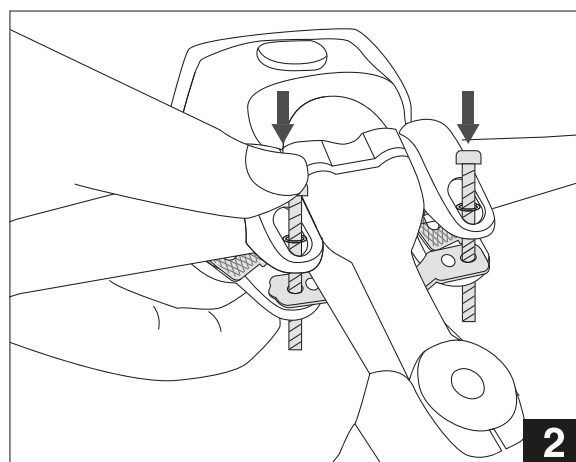

## Mounting of bike basket / Montering af cykelkurv / av sykkelkurv

Item no. 250305084/250305085

- ① 8 x Rubber pads/Gummipuder/Gummiputer
- ② 2 x Metal bracket/Metalbeslag/Metallbeslag
- ③ 2 x M6x30 mm screws/skruer
- ④ 2 x Washer/Spændeskiver/Skiver
- ⑤ 2 x Nuts/Bolte/Bolter