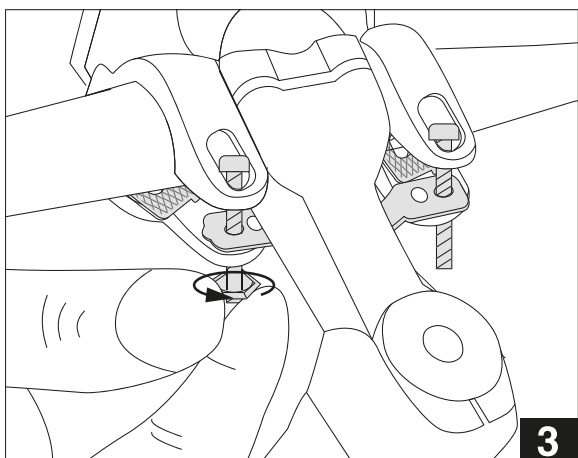

## Mounting of bike basket / Montering af cykelkurv / av sykkelkurv

Item no. 250305084/250305085

- ① 8 x Rubber pads/Gummipuder/Gummiputer
- ② 2 x Metal bracket/Metalbeslag/Metallbeslag
- ③ 2 x M6x30 mm screws/skruer
- ④ 2 x Washer/Spændeskiver/Skiver
- ⑤ 2 x Nuts/Bolte/Bolter