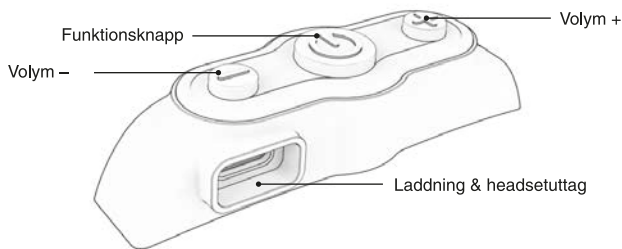

FUNKSJONER	STATUS	KNAPP	BRUKSANVISNING	STEMME
LED på	Slå på	Volume - & funksjon	Trykk én gang	
Slå på	Slå av	Funksjon	Trykk og hold inne i 5 sek. (mens enheten er på, for å gå direkte til paringsmodus)	Slå på
Slå av	Slå på	Funksjon	Trykk og hold inne i 5 sek.	Slå av
TELEFONSAMTALE				
Svar	Innkommende anrop	Funksjon	Trykk én gang	
Legg på	Under samtale	Funksjon	Trykk én gang	
Avvis	Innkommende anrop	Funksjon	Trykk og hold inne i 2 sek.	
Ring opp igjen	Standby	Funksjon	Trykk to ganger	
Volum opp	Under samtale	Volume +	Trykk én gang	Pipelyd
Volum ned	Under samtale	Volume -	Trykk én gang	Pipelyd
Talestyring	Standby	Volume + & -	Trykk én gang samtidig	
Manuell/automatisk veksling	Ikke tilkoblet	Volume + & -	Trykk én gang samtidig	Pipelyd
MUSIKKAVSPILLING				
Spill av	Standby	Funksjon	Trykk én gang	
Pause	Musikk spiller	Funksjon	Trykk én gang	
Volum opp	Musikk spiller	Volume +	Trykk én gang	Pipelyd
Volum ned	Musikk spiller	Volume -	Trykk én gang	Pipelyd
Forrige	Musikk spiller	Volume -	Trykk og hold inne i 2 sek.	
Neste	Musikk spiller	Volume +	Trykk og hold inne i 2 sek.	