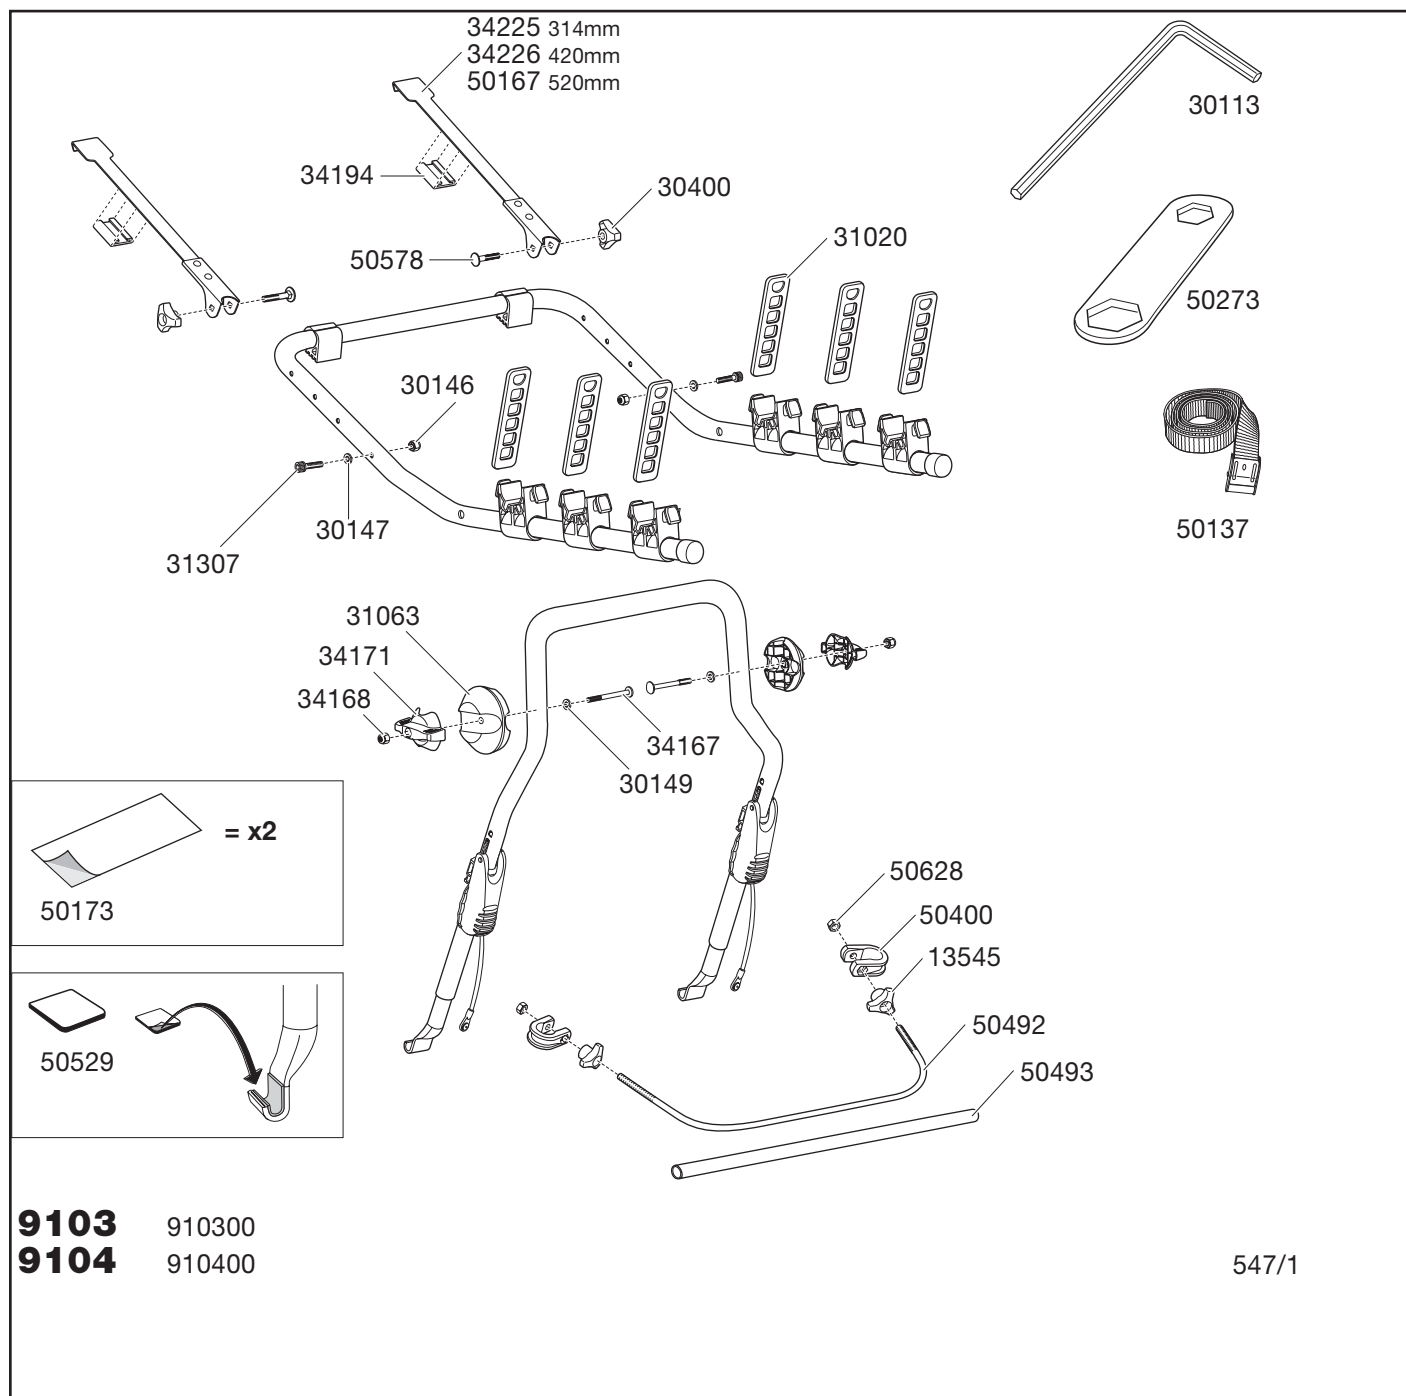

9103/910300

9104/910400

5 års garanti
years warranty
Jahre Garantie
ans de garantie

Beståndsdelar:

Övre rörbåge med tillhörande två plåtkrokar. Undre rörbåge med två justerbara rörbenskrokar. Excenterhandtag för inspanning. "Gummivaggor" med spännband för cyklar samt extra spännband för lastsäkring.

Material:

Pulverlackerade rör av galvaniserad plåt. Krokar av pebax-behandlat stål.

Montering m.m.:

Montera ihop produkten enligt medföljande bruksanvisning. Mycket användarvänlig trestegsmontering.

- 1) Haka i överkrok (se Thule Köphjälps för krokmonteringshåll).
- 2) Haka i underkrok (justering genom gänga).
- 3) Spänn fast med excenterhandtag.

Tillbehör:

9110, 9111, 9112, 9113 (se Thule köphjälps).
Ramadapter 982
Ljusramp 975
Låsvajer 538

- Lastar upp till 3 cyklar.
- Patenterat snabbfäste för enkel fastspänning på bakluckan.
- Enkel montering i 3 steg och smidig åtspanning med hjälp av snabbspänne.
- Mycket enkel att återmontera när hållaren är färdiginställd. Bara att "snäppa" fast.
- Quick release handtag för enkel tiltning och ihopfällning av produkten.
- Ramhållare av gummi som skyddar cyklarna.
- Alla delar som kommer i kontakt med bilens lack är belagda med ett skyddande plastmaterial.
- Passar ej alla bilar med bakspoiler eller plastram runt bagageluckan etc.
- Patenterad Thule-design.

ClipOn 9103, 9104

Styckförpackning

Lastpall

Produkt	EAN	Kg	L/B/H i cm
9103	7313020023670	7,0	91/7/23/54,8
9104	7313020023687	8,5	91/7/23/54,8

Produkt	Antal/kg	L/B/H i cm
9103	12/99	120/80/120
9104	12/117	120/80/120